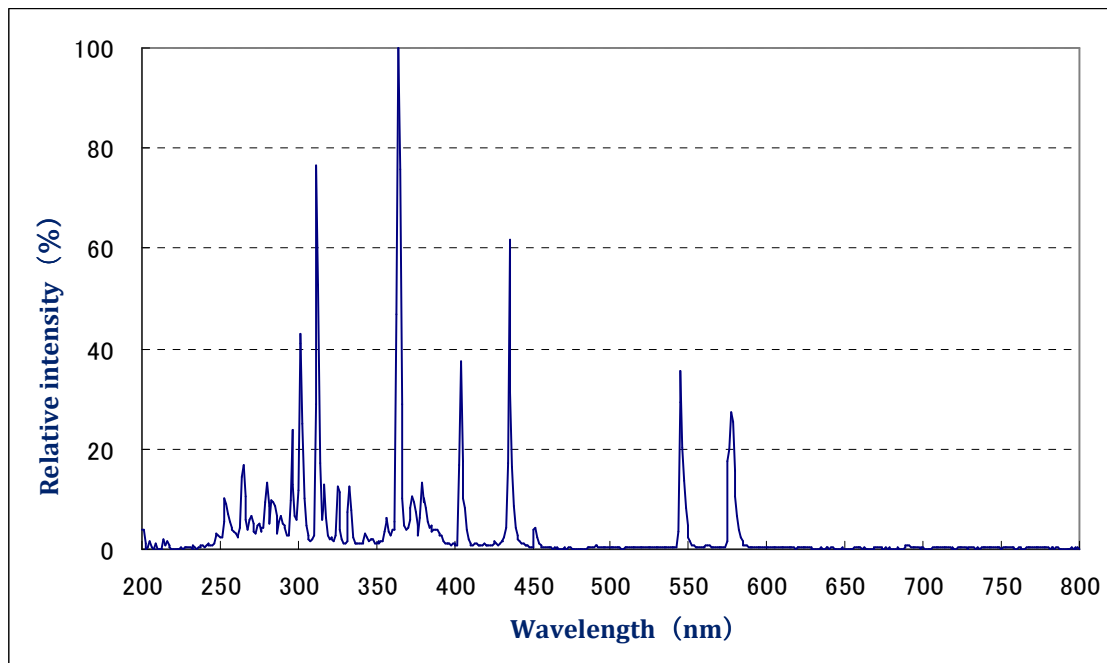

Leading to a Brighter Future

Long Arc Lamp

Metal Halide Long Arc Lamp

YUMEX INC. HEAD OFFICE
400 ITOTA YUMESAKI-CHO,
HIMEJI CITY, HYOGO 671-2114 JAPAN
Phone: **(81)79-335-5111**
Fax: **(81)79-335-5212**
E-mail: sales@yumex-inc.co.jp

YUMEX INC. TAIWAN
115 RM. C2, 3RD F., NO19-3, SANCHONG RD.
NANGANG DIST., TAIPEI CITY 115,
TAIWAN(R.O.C)
Phone: **(886)2-2655-2006**
Fax: **(886)2-2655-2002**
E-mail: yumex@yumex-inc.com.tw

DALIAN YUMEX I.T.CO.LTD.
116600 NO630B,
HUINENG BUILDING,
DALIAN FREE TRADE ZONE
P.R. OF CHINA
Phone: **(86)-411-8758-8518**
Fax: **(86)-411-8758-8528**
E-mail: YSHG@yumex.com.cn

YUMEX KOREA INC.
ZIP CODE: 17305
198, HWANGMU-RO 338BEON-GIL,
SINDUN-MYEON, ICHEON-SI,
KYOUNGKI-DO, KOREA
Phone: **(82)-31-638-1756**
Fax : **(82)-31-638-1758**
E-mail: gscho@yumex.co.kr

YUMEX ENTERPRISE PTE LTD
150 KAMPONG AMPAT,
#05-06 KA CENTRE,
SINGAPORE 368324
Phone: **(65) 6484 4122**
Fax: **(65) 6484 4770**
Email: sales@yumex.com.sg