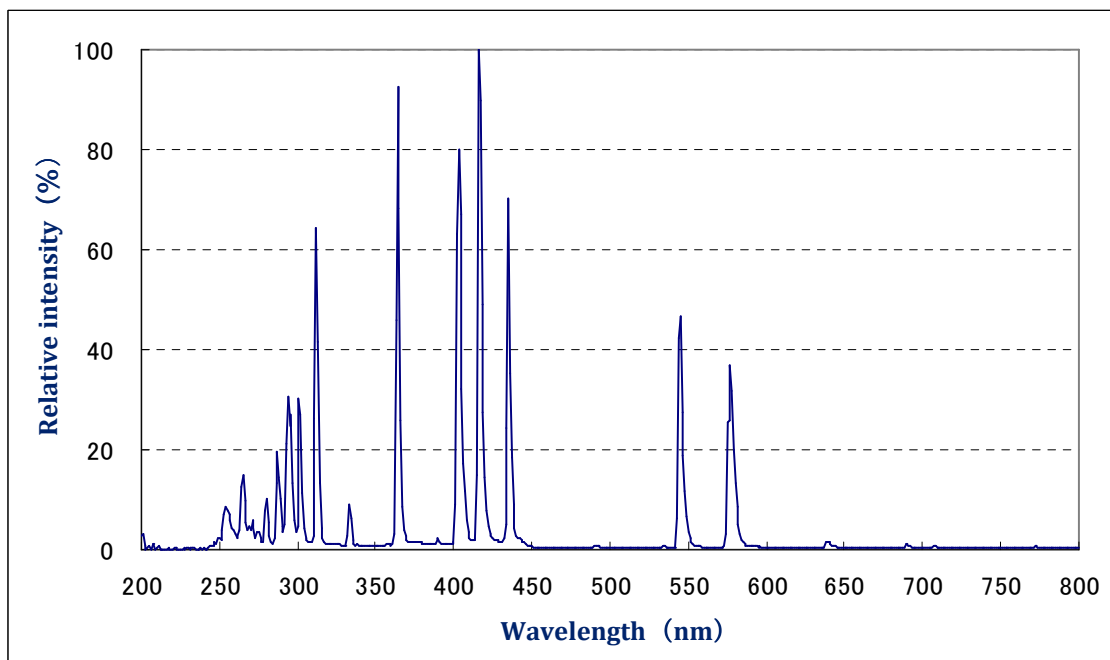

Gallium Long Arc Lamp

YUMEX INC. HEAD OFFICE
400 ITOTA YUMESAKI-CHO,
HIMEJI CITY, HYOGO 671-2114 JAPAN
Phone: (81)79-335-5111
Fax: (81)79-335-5212
E-mail: sales@yumex-inc.co.jp

YUMEX INC. TAIWAN
115 RM. C2, 3RD F., NO19-3, SANCHONG RD.
NANGANG DIST., TAIPEI CITY 115,
TAIWAN(R.O.C)
Phone: (886)2-2655-2006
Fax: (886)2-2655-2002
E-mail: yumex@yumex-inc.com.tw

DALIAN YUMEX I.T.CO.LTD.
116600 NO630B,
HUINENG BUILDING,
DALIAN FREE TRADE ZONE
P.R. OF CHINA
Phone: (86)-411-8758-8518
Fax: (86)-411-8758-8528
E-mail: YSHG@yumex.com.cn

YUMEX KOREA INC.
ZIP CODE: 17305
198, HWANGMU-RO 338BEON-GIL,
SINDUN-MYEON, ICHEON-SI,
KYOUNGKI-DO, KOREA
Phone: (82)-31-638-1756
Fax : (82)-31-638-1758
E-mail: gscho@yumex.co.kr

YUMEX ENTERPRISE PTE LTD
150 KAMPONG AMPAT,
#05-06 KA CENTRE,
SINGAPORE 368324
Phone: (65) 6484 4122
Fax: (65) 6484 4770
Email: sales@yumex.com.sg