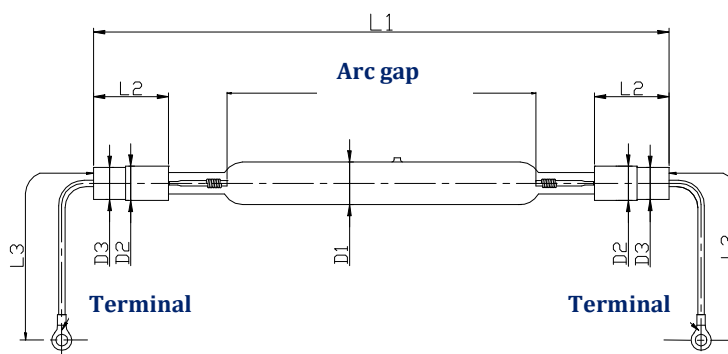

Lamp Models for Instantaneous Lighting

Power (W)	Voltage (V)	Current (A)	Arc gap (mm)	L1 (mm)	L2 (mm)	L3 (mm)	φ D1 (mm)	φ D2 (mm)	φ D3 (mm)	Terminal
1000	150	7	100	185	35	150	13	16	15	R2-5
3000	250	15	149	270	35	110	20	16	15	R2-5
6000	460	22	230	353	30	250	26	20	—	R3.5-5
15000	650	33	730	855	35	110	24	16	15	R2-5
20000	950	23	1080	1205	35	230/150	24	16	15	R2-6

Lamp Models for Continuous Lighting

Power (W)	Voltage (V)	Current (A)	Arc gap (mm)	L1 (mm)	L2 (mm)	L3 (mm)	φ D1 (mm)	φ D2 (mm)	φ D3 (mm)	Terminal
4500	440	10	310	440	35	265/710	23	16	15	R2-5
7000	580	15	280	388	21	350	30	16.2	7.5	R2-4
9000	1060	10.2	700	830	35	200	24	18	15.5	R2-5
10000	750	14.5	360	480	21	100	37	15	8	2Y-4